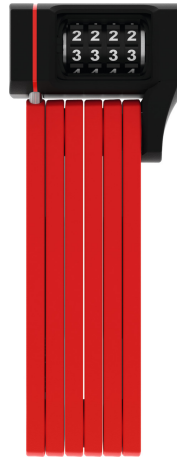

# uGrip BORDO™ 5700C/80 rouge + support SH

Seite 1 von 2

## SÉCURITÉ NE RIME PAS FORCÉMENT AVEC MOROSITÉ

L'antivol pliable uGrip BORDO™ 5700 Combo offre une bonne protection et se décline en huit coloris pour satisfaire toutes les envies visuelles.

Lime, core blue, core green, core purple, red, blue, sans oublier l'indémodable black: l'antivol pliable uGrip BORDO™ 5700 Combo couvre un large spectre de couleurs. Outre les exigences de sécurité, il remplit donc des critères visuels: les variantes colorées de l'uGrip BORDO™ 5700 Combo sont en effet parfaitement assorties aux modèles de casque ABUS Pedelec ainsi qu'ABUS Urban-I 2.0 Neon. Pour les amoureux d'harmonie visuelle, l'antivol pliable uGrip BORDO™ 5700 Combo deviendra vite un incontournable, qui ne nécessite même aucune clé!

## Technologies

- Barres articulées en acier de 5 mm
- Les articulations sont reliées entre elles par des rivets spéciaux
- Les molettes à 2 composantes assurent une lisibilité permanente de numéro
- Programmation individuelle du code