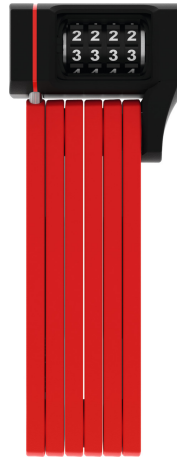

uGrip BORDO™ 5700C/80 red SH

Seite 1 von 2

VEILIGHEID HOEFT NIET SAAI TE ZIJN

Het vouwslot uGrip BORDO™ 5700 biedt een goede bescherming en vervult met acht verschillende kleuruitvoeringen ook de wens naar optische variatie.

Lime, core blue, core green, core purple, red, blue en natuurlijk het klassieke black - het vouwslot uGrip BORDO™ 5700 Combo is verkrijgbaar in een breed kleurenspectrum. En voldoet zo behalve aan de veiligheidseisen ook aan modieuze ambities: Want de kleurrijke varianten van de uGrip BORDO™ 5700 Combo passen qua kleur perfect bij de helmmodellen ABUS Pedelec en ABUS Urban-I 2.0 Neon. Dus als u van een perfect in kleur afgestemde optiek houdt, is het vouwslot uGrip BORDO™ 5700 Combo het ideale slot waarvoor u niet eens een sleutel nodig heeft!

Technologieën

- 5 mm geharde elementen
- Verbinding van de elementen door speciale scharnierpunten
- Twee componenten gegoten cijfers garanderen levenslange zichtbaarheid
- Individueel instelbare code

Toepassing en gebruik

- Goede beveiliging bij een laag tot gemiddeld diefstalrisico

Tips

- Door hun kleuren passen de uGrip Bordo 5700 vouwsloten goed bij ABUS Pedelec en ABUS Urban-I 2.0 Neon helmen

uGrip BORDO™ 5700C/80 red SH