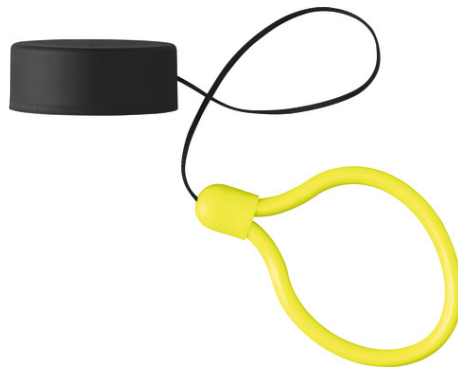

Roll Up Adapter 68 schwarz

Seite 1 von 2

RUNDE, SICHERE SACHE

Mit dem ABUS Bremsscheibenschloss GRANIT™ Victory XPlus 68 schützen Sie Ihr Motorrad effektiv gegen Diebstahl. Das fängt schon beim Design an.

Seine abgerundete Form macht es für Diebe schwierig, das GRANIT™ Victory XPlus 68 anzugreifen. Der 14 mm starke Schließbolzen aus extra gehärtetem Stahl spricht ein klares Machtwort in der Frage, wem Ihr Bike gehört (auch mit halbem Bolzenkopf erhältlich, bei besonders kleinen Abständen zur Gabel). Ein ABUS XPlus Zylinder beugt Picking-Attacken vor. Und weil Anketten besser ist als nur Abschließen, ist das GRANIT™ Victory XPlus 68 auch als Kettenkombination erhältlich.

Ein Memory Cable erinnert Sie daran, dass GRANIT™ Victory XPlus 68 abzunehmen, bevor Sie losfahren.

Technologien

- 14 mm Schließbolzen
- Hervorragende Griffbarkeit durch Gummiüberzug
- Der Bolzen, das Gehäuse sowie tragende Teile des Verriegelungsmechanismus sind aus speziell gehärtetem Stahl gefertigt
- Runde Bauform zur Minimierung der Angriffsfläche
- ABUS XPlus Zylinder für äußerst hohen Schutz vor Manipulationen, z. B. Picking
- Zwei Schlüssel inklusive
- ABUS Code Card für Nach- und Ersatzschlüssel
- Ein Memory Cable als Erinnerungshilfe gegen versehentliches Losfahren mit dem abgeschlossenen Motorrad ist im Lieferumfang enthalten. Im Falle der "Roll Up" Version ist es in dem Bolzen integriert