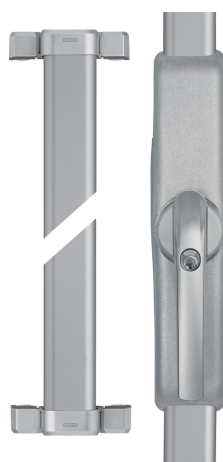

# Poignée de porte-fenêtre motorisée sans fil HomeTec Pro FSA3550 argent

Seite 1 von 2

## BRUYANTE ET PUISSANTE

Avec deux points de verrouillage et une fonction d'alarme bruyante, cette poignée de porte de fenêtre motorisée déjoue les tours des cambrioleurs.

Si vous quittez souvent votre maison par la porte de la terrasse, vous avez besoin d'un moyen confortable pour verrouiller la porte derrière vous en toute sécurité. A poignée de porte-fenêtre motorisée sans fil ne dispose pas seulement d'une fonction de signal d'alarme de 110 décibels, mais aussi de deux points de verrouillage qui résistent chacun à une pression d'une tonne. Et tandis que les cambrioleurs ont visiblement la vie dure, vous pouvez facilement verrouiller votre porte de terrasse en appuyant sur un bouton. La fonction de fermeture mécanique est maintenue après le montage. En option, vous pouvez en outre ouvrir la porte au moyen d'un code programmable.

## Technologies

- Confort d'utilisation ultime grâce à la télécommande et/ou au clavier sans fil en option
- Sécurité maximale grâce au cryptage AES 128 bits
- Capteurs d'alarme 3D avec alarme de 110 dBA dès la tentative d'effraction
- Tiges de verrouillage avec deux points de blocage d'une résistance d'une tonne chacun
- Programmation entièrement automatique de l'entraînement
- Fonction de fermeture mécanique conservée, commande électronique qui fonctionne également en cas de cylindre de serrure enfoncé grâce à une double transmission

# Poignée de porte-fenêtre motorisée sans fil HomeTec Pro FSA3550 argent

Seite 2 von 2