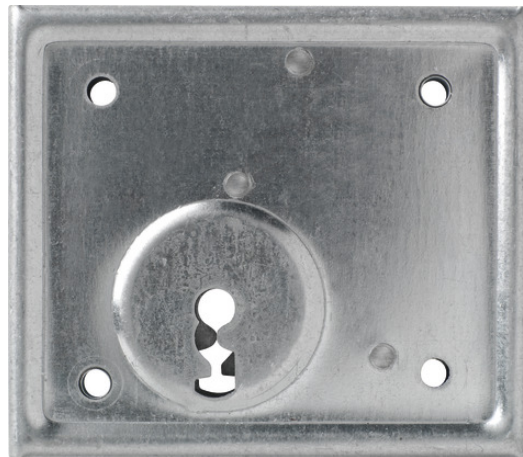

Aufschraubschloss ASS BB mit Buntbartschlüssel (DIN R/L 60)

Seite 1 von 2

MASSIV UND ROBUST

Das Aufsraubschloss ASS PB ist für den Einsatz mit Buntbartschlüssel vorgesehen. Einmal montiert schützt es Sie und Ihre Familie.

ABUS bietet Einsteckschlösser für vielseitige Einsatzmöglichkeiten an. Die Besonderheit in diesem Bereich sind sogenannte Aufsraubschlösser. Diese werden nicht ins Innere eines Türblattes eingelassen, sondern auf einer Seite der Tür aufgeschraubt. Bedient wird das ASS BB mit einem Buntbartschlüssel, der das Schloss ver- und entriegelt.

Technologien

- Verzinkter Schlosskörper
- Massiver Stahlriegel
- Robuste Mechanik
- Im Lieferumfang sind Schließblech und Rosette enthalten
- BB = mit Buntbartschlüssel

Einsatz und Anwendung

- Universeller Einsatzbereich
- Geeignet für DIN-rechte und DIN-linke Türen und Tore

Varianten

- Farbe: verzinkt

Aufschraubverschluss ASS BB mit Buntbartschlüssel (DIN R/L 60)

Seite 2 von 2

Technische Daten - Aufsraubverschluss ASS BB mit Buntbartschlüssel (DIN R/L 60)

Färbung	verzinkt
Gewicht	402 g
VdS anerkannt	Nein
EAN	4003318215131
Sicherheitslevel	3