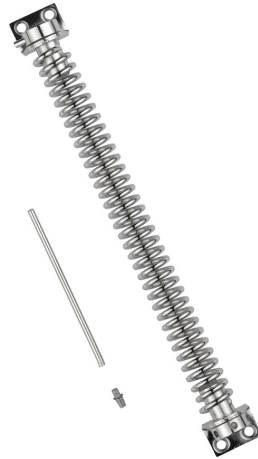

# TS60 nickelé

## Caractéristiques techniques - TS60 nickelé

|                   |               |
|-------------------|---------------|
| Poids             | 362 g         |
| coloris           | nickelé       |
| glissière incluse | Oui           |
| EAN               | 4003318036354 |