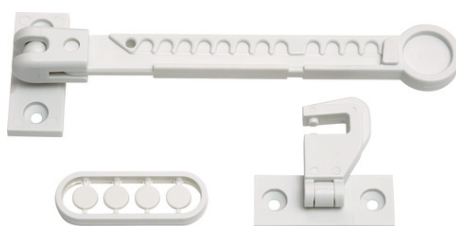

Ablakkitámasztó JC7100 NINO

Seite 1 von 1

ABLAK RÖGZÍTÉSE BUKÓRA NYITOTT HELYZETBEN

A NINO ablakrögzítőnek köszönhetően az ablak szellőkés esetén is nyitva marad!

Megakadályozza az ujjak beszorulását! Szeretne bukóra nyitni egy ablakot, de nem tudja állandóan szemmel tartani? Egyszerűen szorítsa be közénk a NINO ablakrögzítőt, és az ablak abban a pozícióban marad, amelyikbe billentette.

Technológiák

- Kiszállításkor a csomagba kerül: Rögzítő 3M tapadós címkével és (opcionális) csavarokkal
- Maximális ablaknyílási rés 120 mm (a kialakítástól függ)
- PVC-mentes

Alkalmazás és használat

- Megakadályozza, hogy a szél becsapja az ablakot
- Bukó/nyíló ablakokhoz, erkély-/tolóajtókhoz (a kifelé vagy befelé nyílástól függően) és középső osztás nélküli duplaszárnyas ablakokhoz

Műszaki adatok - Ablakkitámasztó JC7100 NINO

Szín	fehér
Súly	41 g
EAN	4003318731365