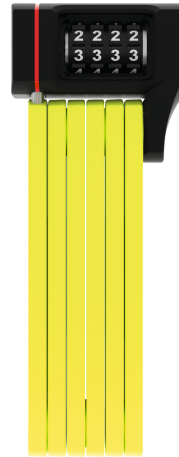

uGrip BORDO™ 5700C/80 verde chiaro + supporto SH

Seite 1 von 2

LA SICUREZZA NON DEVE ESSERE PER FORZA BANALE

L'antifurto pieghevole uGrip BORDO™ 5700 Combo offre una buona protezione e varietà estetica grazie ai suoi otto colori disponibili.

Lime, celeste, petrolio, vinaccia, rosso, blu e ovviamente il classico nero: l'antifurto pieghevole uGrip BORDO™ 5700 Combo copre un ampio spettro di colori. Oltre a soddisfare i requisiti di sicurezza, il lucchetto va così incontro anche alle preferenze in fatto di moda: i diversi colori di uGrip BORDO™ 5700 Combo si abbinano perfettamente sia ai caschi ABUS Pedelec che agli ABUS Urban-I 2.0 Neon. Chi ha un occhio attento anche all'estetica, trova nel antifurto pieghevole uGrip BORDO™ 5700 Combo un valido compagno che non ha bisogno di lucchetto!

Tecnologie

- Barre in acciaio da 5 mm
- Le barre sono collegate con speciali perni
- Combinatori in bi-componente per prevenire lo scolorimento delle cifre
- Codice personale di apertura ricifrabile

Uso e applicazione

- Buona protezione nelle zone a medio rischio di furto

Consigli

- Il design „lime“, „pink“ e „blue“ sono facilmente abbinabili alle colorazioni dell'ABUS Pedelec
- Bordo family: Combinazione ideale di resistenza, peso e comodità di trasporto