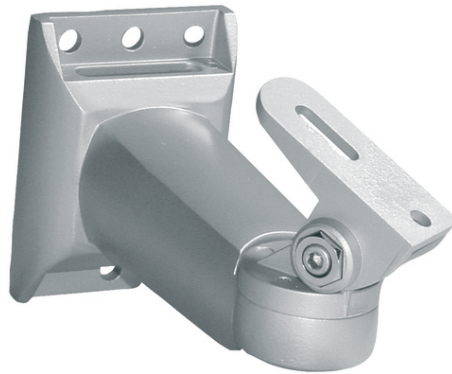

Halterung für Kameras/IR-Strahler

Art.-Nr. TV8339

Seite 1 von 1

Die Halterung TV8339 ist ein Zubehör zu den Kameras und IR-Strahlern von ABUS Security-Center. Mit der Halterung befestigen Sie Kameras oder IR-Strahler an einer Wand oder an einer Decke. Die horizontale und vertikale Position können Sie mit einer 1/4" Stativschraube beliebig verändern. Die stabile Konstruktion der Halterung verhindert ein einfaches Verdrehen der befestigten Komponente. Die Halterung eignet sich für den Einsatz im Innenbereich und im geschützten Außenbereich. Ihre maximale Tragkraft beträgt 6 kg.

Technologien

- Kompatibel mit IPCA52010, IPCA53000, HDCC50000
- 1/4" Stativschraube
- Max. Tragkraft: 6 kg
- Flexible Montage für Wand und Decke, innen und außen
- Verdreheschutz

Technische Daten - Halterung für Kameras/IR-Strahler

Abmessungen	(BxHxT) 64x186x89 mm
Anschlussart	Stativschraube 1/4"
Ausrichtung	360/155 °
Breite	64 mm
Einsatzgebiet	Für Wand oder Deckenmontage
Farbe	Silber
Höhe	186 mm
Kabelführung	Innenliegend
Länge	89 mm
Nettogewicht	0,3 kg
Tragkraft	6 kg