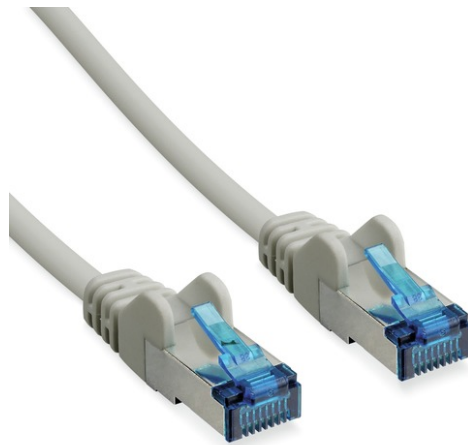

# 5 m CAT 6A S/FTP PIMF Patchkabel

Art.-Nr. TVAC40831

Seite 1 von 2

Das CAT 6A S/FTP PIMF Patchkabel bietet eine zuverlässige Datenübertragung für Ihr Videoüberwachungssystem und ist universell einsetzbar um jegliche netzwerkfähigen Geräte miteinander zu verbinden. CAT 6A ist ausgelegt für schnelle Übertragungsraten von bis zu 10 Gigabit pro Sekunde. S/FTP PIMF Kabel zeichnen sich zudem durch ihre hochwertige und doppelte Schirmung aus und bietet so Schutz gegen äußere Störeinflüsse und Übersprechen.

## Technologien

- Twisted-Pair-Kabel mit RJ45-Stecker
- Geeignet für Ethernet-Netzwerke bis 10 Gigabit pro Sekunde
- Für Betriebsfrequenzen von bis zu 500 MHz ausgelegt
- Adern paarweise mit Metallfolie geschirmt
- Gesamtes Kabel ist zusätzlich mit Geflechschirmung versehen
- RoHS-konform

## Technische Daten - 5 m CAT 6A S/FTP PIMF Patchkabel

Abschirmung	S/FTP PIMF
Adern	4 x 2 x AWG 27/7
Anschlussart	RJ45-Stecker
Bruttogewicht	0,164 kg
Durchmesser Adern	0,457 mm
Isolierung	PVC
Kabelart	CAT 6A Twisted-Pair 1:1
Kabellänge	5 m
Max. Betriebstemperatur	70 °C
Min. Betriebstemperatur	-10 °C
Nettogewicht	0,16 kg

# 5 m CAT 6A S/FTP PIMF Patchkabel

Art.-Nr. TVAC40831

Seite 2 von 2

---