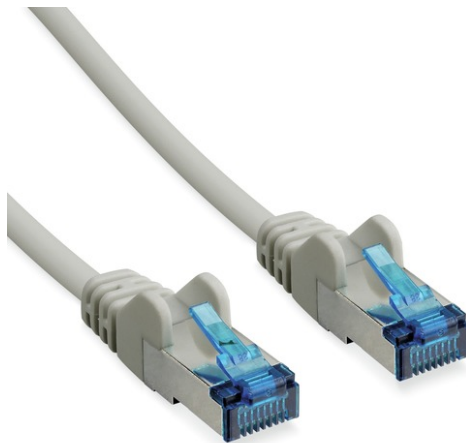

20 m CAT 6A S/FTP PIMF Patchkabel

Art.-Nr. TVAC40851

Seite 1 von 1

Das CAT 6A S/FTP PIMF Patchkabel bietet eine zuverlässige Datenübertragung für Ihr Videoüberwachungssystem und ist universell einsetzbar um jegliche netzwerkfähigen Geräte miteinander zu verbinden. CAT 6A ist ausgelegt für schnelle Übertragungsraten von bis zu 10 Gigabit pro Sekunde. S/FTP PIMF Kabel zeichnen sich zudem durch ihre hochwertige und doppelte Schirmung aus und bietet so Schutz gegen äußere Störeinflüsse und Übersprechen.

Technologien

- Twisted-Pair-Kabel mit RJ45-Stecker
- Geeignet für Ethernet-Netzwerke bis 10 Gigabit pro Sekunde
- Für Betriebsfrequenzen von bis zu 500 MHz ausgelegt
- Adern paarweise mit Metallfolie geschirmt
- Gesamtes Kabel ist zusätzlich mit Geflechschirmung versehen

Technische Daten - 20 m CAT 6A S/FTP PIMF Patchkabel

Abschirmung	S/FTP PIMF
Adern	4 x 2 x AWG 27/7
Anschlussart	RJ45-Stecker
Bruttogewicht	0,625 kg
Durchmesser Adern	0,457 mm
Isolierung	PVC
Kabelart	CAT 6A Twisted-Pair 1:1
Kabellänge	20 m
Max. Betriebstemperatur	70 °C
Min. Betriebstemperatur	-10 °C
Nettogewicht	0,62 kg