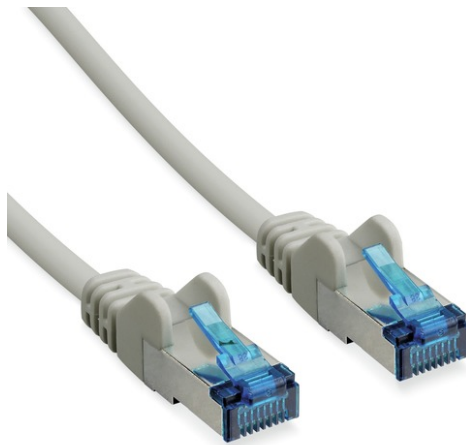

# 0,5 m CAT 6A S/FTP PIMF Patchkabel

Art.-Nr. TVAC40801

Seite 1 von 2

Das CAT 6A S/FTP PIMF Patchkabel bietet eine zuverlässige Datenübertragung für Ihr Videoüberwachungssystem und ist universell einsetzbar um jegliche netzwerkfähigen Geräte miteinander zu verbinden. CAT 6A ist ausgelegt für schnelle Übertragungsraten von bis zu 10 Gigabit pro Sekunde. S/FTP PIMF Kabel zeichnen sich zudem durch ihre hochwertige und doppelte Schirmung aus und bietet so Schutz gegen äußere Störeinflüsse und Übersprechen.

## Technologien

- Twisted-Pair-Kabel mit RJ45-Stecker
- Geeignet für Ethernet-Netzwerke bis 10 Gigabit pro Sekunde
- Für Betriebsfrequenzen von bis zu 500 MHz ausgelegt
- Adern paarweise mit Metallfolie geschirmt
- Gesamtes Kabel ist zusätzlich mit Geflechschirmung versehen
- RoHS-konform

## Technische Daten - 0,5 m CAT 6A S/FTP PIMF Patchkabel

Abschirmung	S/FTP PIMF
Adern	4 x 2 x AWG 27/7
Anschlussart	RJ45-Stecker
Bruttogewicht	0,028 kg
Durchmesser Adern	0,457 mm
Isolierung	PVC
Kabelart	CAT 6A Twisted-Pair 1:1
Kabellänge	0,5 m
Max. Betriebstemperatur	70 °C
Min. Betriebstemperatur	-10 °C
Nettogewicht	0,026 kg

# 0,5 m CAT 6A S/FTP PIMF Patchkabel

Art.-Nr. TVAC40801

Seite 2 von 2

---