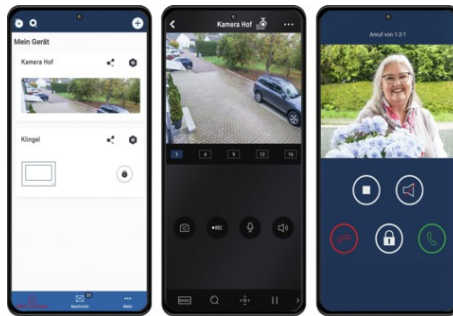

# ABUS Link Station Lite (Android)

Art.-Nr. APP12700

Seite 1 von 2

## AUS DER FERNE - UND DIE SICHERHEIT IMMER DABEI

Mit der ABUS Link Station Lite-App sind Sie auch in der Ferne immer ganz nah an Ihren ABUS Geräten.

Die App bietet Fernzugriff auf ausgewählte ABUS Produkte über WLAN und das mobile Internet. So richten Sie z. B. eine Sicherheitskamera via QR-Code direkt am Smartphone oder Tablet ein - ohne mühsame Konfiguration am eigenen Router.

Mit der Pinch-to-Zoom-Funktion zoomen Sie stufenlos ins Livebild und die Kamera-Wiedergabe. Auch das Schwenken und Neigen der Kamera über den Touchscreen des Handys oder Tablets geht leicht.

Schalten Sie auch Lampen oder öffnen dem Paketboten von unterwegs die Tür - alles in dieser App.

## Technologien

- Intuitive Bedien- und Benutzeroberfläche, z.B. Kameraanordnung per Drag & Drop
- Fernzugriff auf Livebilder und Aufzeichnungen über mobile Endgeräte
- Livebild-Anzeige von bis zu 16 Kameras im Landscape-Modus
- Push-Benachrichtigung, wenn jemand klingelt