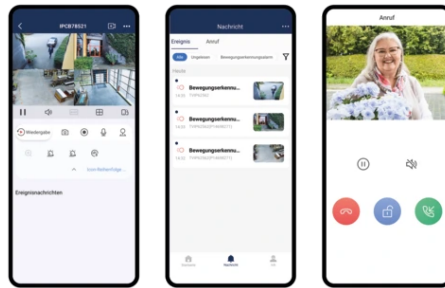

ABUS Link Station Lite (Android)

Art.-Nr. APP12700

Seite 1 von 2

AUS DER FERNE - UND DIE SICHERHEIT IMMER DABEI

Mit der ABUS Link Station Lite-App sind Sie auch in der Ferne immer ganz nah an Ihren ABUS Geräten.

Die App bietet Fernzugriff auf ausgewählte ABUS Produkte über WLAN und das mobile Internet. So richten Sie z. B. eine Sicherheitskamera via QR-Code direkt am Smartphone oder Tablet ein - ohne mühsame Konfiguration am eigenen Router.

Mit der Pinch-to-Zoom-Funktion zoomen Sie stufenlos ins Livebild und die Kamera-Wiedergabe. Auch das Schwenken und Neigen der Kamera über den Touchscreen des Handys oder Tablets geht leicht.

Schalten Sie auch Lampen oder öffnen dem Paketboten von unterwegs die Tür - alles in dieser App.

ABUS Link Station Lite ist erhältlich für Android im Google Play Store und iOS im App Store.

Technologien

- Intuitive Bedien- und Benutzeroberfläche, z.B. Kameraanordnung per Drag & Drop
- Fernzugriff auf Livebilder und Aufzeichnungen über mobile Endgeräte
- Livebild-Anzeige von bis zu 16 Kameras im Landscape-Modus
- Push-Benachrichtigung, wenn jemand klingelt