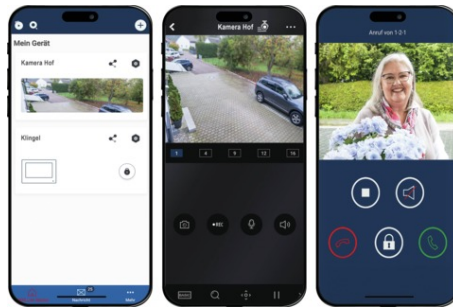

ABUS Link Station Lite (iOS)

Art.-Nr. APP12800

Seite 1 von 2

AUS DER FERNE - UND DIE SICHERHEIT IMMER DABEI

Mit der ABUS Link Station Lite-App sind Sie auch in der Ferne immer ganz nah an Ihren ABUS Geräten.

Die App bietet Fernzugriff auf ausgewählte ABUS Produkte über WLAN und das mobile Internet. So richten Sie z. B. eine Sicherheitskamera via QR-Code direkt am Smartphone oder Tablet ein - ohne mühsame Konfiguration am eigenen Router.

Mit der Pinch-to-Zoom-Funktion zoomen Sie stufenlos ins Livebild und die Kamera-Wiedergabe. Auch das Schwenken und Neigen der Kamera über den Touchscreen des Handys oder Tablets geht leicht.

Schalten Sie auch Lampen oder öffnen dem Paketboten von unterwegs die Tür - alles in dieser App.

Push-Benachrichtigungen und E-Mail-Versand

ABUS Link Station Lite benachrichtigt Sie per Push-Mitteilung, wenn ein Ereignis eintritt: etwa, wenn jemand klingelt oder ein Bewegungsalarm ausgelöst wurde. Sofortbilder oder Videoclips erstellen Sie direkt aus der Liveansicht bzw. Wiedergabe. Der Zugriff auf diese Daten erfolgt über den lokalen Gerätespeicher. Von dort ist eine weitere Nutzung der Dateien per E-Mail-Versand oder ein Upload der Clips und Bilder möglich.