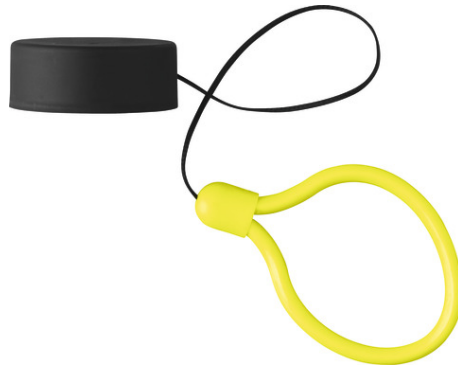

# Roll Up Adapter 68 schwarz

Seite 1 von 2

## RUNDE, SICHERE SACHE

Mit dem ABUS Bremsscheibenschloss GRANIT™ Victory XPlus 68 schützen Sie Ihr Motorrad effektiv gegen Diebstahl. Das fängt schon beim Design an.

Seine abgerundete Form macht es für Diebe schwierig, das GRANIT™ Victory XPlus 68 anzugreifen. Der 14 mm starke Schließbolzen aus extra gehärtetem Stahl spricht ein klares Machtwort in der Frage, wem Ihr Bike gehört (auch mit halbem Bolzenkopf erhältlich, bei besonders kleinen Abständen zur Gabel). Ein ABUS XPlus Zylinder beugt Picking-Attacken vor. Und weil Anketten besser ist als nur Abschließen, ist das GRANIT™ Victory XPlus 68 auch als Kettenkombination erhältlich.

## Technologien

- 14 mm Schließbolzen
- Hervorragende Griffbarkeit durch Gummiüberzug
- Der Bolzen, das Gehäuse sowie tragende Teile des Verriegelungsmechanismus sind aus speziell gehärtetem Stahl gefertigt
- Runde Bauform zur Minimierung der Angriffsfläche
- ABUS XPlus Zylinder für äußerst hohen Schutz vor Manipulationen, z. B. Picking
- Zwei Schlüssel inklusive
- ABUS Code Card für Nach- und Ersatzschlüssel
- Ein Memory Cable als Erinnerungshilfe gegen versehentliches Losfahren mit dem abgeschlossenen Motorrad ist im Lieferumfang enthalten. Im Falle der "Roll Up" Version ist es in dem Bolzen integriert

## Technische Daten - Roll Up Adapter 68 schwarz

Designfarbe	yellow
Facettenfarbe	gelb, schwarz
Gewicht	28 g
inkl. Alarm-Funktion	Nein
EAN	4003318565663