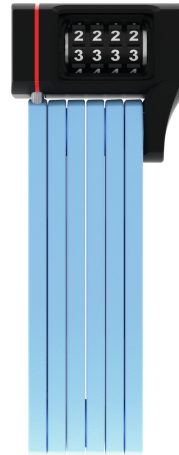

uGrip BORDO™ 5700C/80 core blue + Halter SH

Seite 1 von 2

SICHERHEIT MUSS NICHT LANGWEILIG SEIN

Das Faltschloss uGrip BORDO™ 5700 Combo bietet guten Schutz und erfüllt mit acht verschiedenen Farbausführungen auch den Wunsch nach optischer Varianz.

Lime, core blue, core green, core purple, red, blue und natürlich das klassische black - das Faltschloss uGrip BORDO™ 5700 Combo deckt ein großes Farbspektrum ab. Und erfüllt dabei, neben den Anforderungen an die Sicherheit, tatsächlich auch modische Ansprüche: Denn die farbigen Varianten des uGrip BORDO™ 5700 Combo passen farblich perfekt zu den Helmmodellen ABUS Pedelec sowie ABUS Urban-I 2.0 Neon. Wer's also gerne optisch perfekt abgestimmt mag, findet im Faltschloss uGrip BORDO™ 5700 Combo einen idealen Begleiter, der nicht einmal mit einem Schlüssel bedient werden muss!

Technologien

- 5 mm starke Stäbe
- Verbindung der Stäbe durch Spezialniete
- 2-Komponenten-Zahlenwalzen gewährleisten dauerhafte Lesbarkeit der Ziffern
- Zahlencode individuell einstellbar

Einsatz und Anwendung

- Guter Schutz bei niedrigem bis mittlerem Diebstahlrisiko

Tipps

- Die farbigen Varianten des uGrip BORDO™ 5700 passen farblich perfekt zu den Helmmodellen ABUS Pedelec sowie ABUS Urban-I 2.0 Neon

uGrip BORDO™ 5700C/80 core blue + Halter SH