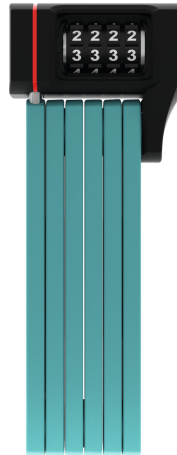

uGrip BORDO™ 5700C/80 core green + Halter SH

Seite 1 von 2

SICHERHEIT MUSS NICHT LANGWEILIG SEIN

Das Faltschloss uGrip BORDO™ 5700 Combo bietet guten Schutz und erfüllt mit acht verschiedenen Farbausführungen auch den Wunsch nach optischer Varianz.

Lime, core blue, core green, core purple, red, blue und natürlich das klassische black - das Faltschloss uGrip BORDO™ 5700 Combo deckt ein großes Farbspektrum ab. Und erfüllt dabei, neben den Anforderungen an die Sicherheit, tatsächlich auch modische Ansprüche: Denn die farbigen Varianten des uGrip BORDO™ 5700 Combo passen farblich perfekt zu den Helmodellen ABUS Pedelec sowie ABUS Urban-I 2.0 Neon. Wer's also gerne optisch perfekt abgestimmt mag, findet im Faltschloss uGrip BORDO™ 5700 Combo einen idealen Begleiter, der nicht einmal mit einem Schlüssel bedient werden muss!

Technologien

- 5 mm starke Stäbe
- Verbindung der Stäbe durch Spezialniete
- 2-Komponenten-Zahlenwalzen gewährleisten dauerhafte Lesbarkeit der Ziffern
- Zahlencode individuell einstellbar

Einsatz und Anwendung

- Guter Schutz bei niedrigem bis mittlerem Diebstahlrisiko

Tipps

- Die farbigen Varianten des uGrip BORDO™ 5700 passen farblich perfekt zu den Helmodellen ABUS Pedelec sowie ABUS Urban-I 2.0 Neon

uGrip BORDO™ 5700C/80 core green + Halter SH