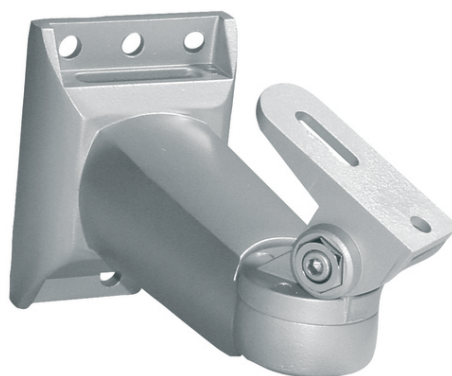

# Support pour Caméras et Projecteurs IR

Art.-Nr. TV8339

Seite 1 von 1

Le support TV8339 est un accessoire pour les caméras et projecteurs IR de ABUS Security-Center. Ce support maintient fixement les caméras au mur ou au plafond. Vous pouvez modifier comme vous le voulez la position horizontale et verticale en utilisant une vis à pied 1/4". La stabilité de sa structure empêche toute torsion des composants fixes. Le support convient pour un emploi à l'intérieur et à l'extérieur. Sa portance maximale s'élève à 6 kg.

## Technologies

- Compatible avec IPCA52010, IPCA53000, HDCC50000
- Vis de pied 1/4"
- Charge admissible au max. : 6 kg
- Montage flexible sur les murs ou au plafond, à l'intérieur et à l'extérieur
- Protection anti-rotation

## Caractéristiques techniques - Support pour Caméras et Projecteurs IR

Capacité de charge	6 kg
Dimensions	(LxHxP)64x186x89 mm
Direction	360 / 155 °
Domaine d'application	Pour montage au mur ou au plafond
Hauteur	186 mm
Largeur	64 mm
Longueur	89 mm
Passe-câbles	Intérieur
Poids net	0,3 kg
Type de connexion	Filetage trépied 1/4"