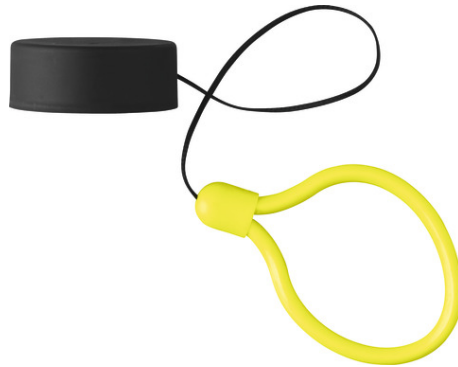

# Roll Up Adapter 68 noir

Seite 1 von 2

## ROND ET SÛR

Le bloque-disque GRANIT™ Victory XPlus 68 d'ABUS protège efficacement votre moto contre le vol. Cela commence dès le design.

La forme ronde du GRANIT™ Victory XPlus 68 rend la tâche des voleurs difficile. Le verrou de fermeture de 14mm d'épaisseur en acier spécialement trempé montre clairement à qui appartient votre moto (également disponible avec demi-tête de verrou pour des distances particulièrement faibles avec la fourche). Un cylindre ABUS XPlus empêche les attaques par crochetage. Et parce qu'il est mieux d'enchaîner que de simplement fermer, le GRANIT™ Victory XPlus 68 est également disponible en tant que combinaison à chaîne.

## Technologies

- Pêne en acier cémenté de 14 mm
- Très facile d'utilisation grâce à son boulon recouvert d'un revêtement en caoutchouc
- Le pêne, le boîtier et certains éléments de fermeture sont en acier spécial cémentés
- Sa forme compacte, son anneau extérieur rotatif et son pêne ne facilitent pas son ouverture
- Le cylindre ABUS XPlus offre une protection très élevée contre toutes sortes d'attaques brutales, par exemple le crochetage
- Livré avec deux clés
- Livré avec une code card pour la reproduction des clés
- Un Memory cable est inclus pour vous rappeler que l'antivol est toujours en place
- Dans le cas du 68 Roll Up, le câble mémo est intégré dans l'antivol

## Conseils

- Cet antivol est disponible en s'ouvrant, c'est-à-dire une seule clé pour tous les antivols
- Les bloques-disques sont les plus pratiques des antivols car ils sont facilement transportables
- Pour augmenter la sécurité lors des longs moments de parking, il est recommandé d'accrocher la moto à un objet fixe
- Combinaison possible avec une chaîne (pêne plus long)
- Pour un espace réduit entre le pêne et la fourche, un modèle plus plat est aussi disponible