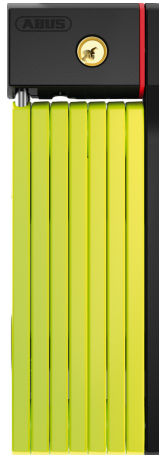

uGrip BORDO™ 5700K/100 vert clair + support SH

Seite 1 von 2

SÉCURITÉ NE RIME PAS FORCÉMENT AVEC MOROSITÉ

L'antivol pliable uGrip BORDO™ 5700 offre une bonne protection et se décline en huit coloris pour satisfaire toutes les envies.

Lime, pink, blue, orange, core blue, core green, core purple sans oublier l'indémodable black: l'antivol pliable uGrip BORDO™ 5700 couvre un large spectre de couleurs. Outre les exigences de sécurité, il remplit donc des critères visuels: les variantes colorées de l'uGrip BORDO™ 5700 sont parfaitement assorties aux modèles de casque ABUS Pedelec ainsi qu'aux casques ABUS Urban-I 2.0 Neon. Pour les amoureux d'harmonie, l'antivol pliable uGrip BORDO™ 5700 deviendra vite un incontournable.

Technologies

- Barres articulées en acier de 5 mm
- Boîtier de couleur assortie
- Les articulations sont reliées entre elles par des rivets spéciaux
- Cylindre automatique premium
- Le mode de transport pratique (CTM) fournit une utilisation immédiate de l'antivol (uniquement pour 5700/100)