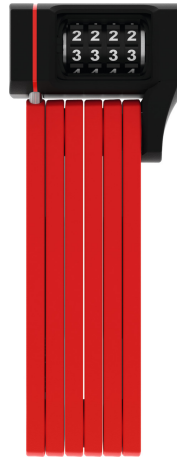

uGrip BORDO™ 5700C/80 rouge + support SH

Seite 1 von 2

SÉCURITÉ NE RIME PAS FORCÉMENT AVEC MOROSITÉ

L'antivol pliable uGrip BORDO™ 5700 Combo offre une bonne protection et se décline en huit coloris pour satisfaire toutes les envies visuelles.

Lime, core blue, core green, core purple, red, blue, sans oublier l'indémodable black: l'antivol pliable uGrip BORDO™ 5700 Combo couvre un large spectre de couleurs. Outre les exigences de sécurité, il remplit donc des critères visuels: les variantes colorées de l'uGrip BORDO™ 5700 Combo sont en effet parfaitement assorties aux modèles de casque ABUS Pedelec ainsi qu'ABUS Urban-I 2.0 Neon. Pour les amoureux d'harmonie visuelle, l'antivol pliable uGrip BORDO™ 5700 Combo deviendra vite un incontournable, qui ne nécessite même aucune clé!

Technologies

- Barres articulées en acier de 5 mm
- Les articulations sont reliées entre elles par des rivets spéciaux
- Les molettes à 2 composantes assurent une lisibilité permanente de numéro
- Programmation individuelle du code

Utilisation et application

- Bonne protection dans des lieux moyennement risqués

Conseils

- Les modèles "lime", "pink" et "blue" vont très bien avec le modèle de casque Pedelec
- Combinaison idéale: antivol très résistant, très flexible, léger et facilement transportable