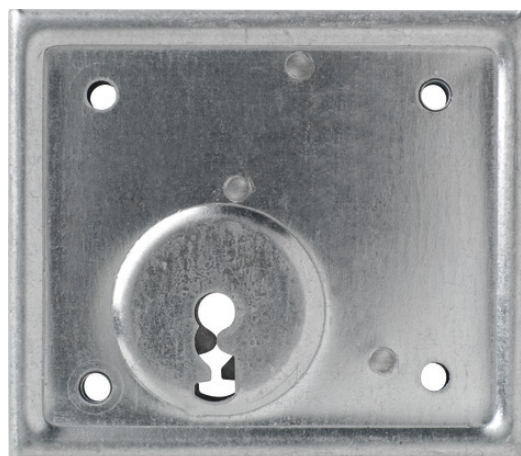

Serrure en applique ASS BB (DIN R/L 60)

Security Tech Germany

Seite 1 von 2

MASSIF ET SOLIDE

La serrure à visser ASS PB est prévue pour être utilisée avec une clé à gorges. Une fois installée, elle vous protège, vous et votre famille.

ABUS propose des serrures à encastrer pour de nombreuses possibilités d'application. La particularité dans ce domaine, ce sont les serrures dites à visser. Elles ne sont pas encastrées à l'intérieur d'un battant de porte, mais vissées sur un côté de la porte. L'ASS BB est commandé par une clé à gorges qui verrouille et déverrouille la serrure.

Technologies

- Corps en acier galvanisé
- Verrou en métal solide
- Construction métallique solide
- Livré avec une gâche et la rosace extérieure
- Version BB = clé à gorges

Utilisation et application

- Domaine d'utilisation universel
- Convient pour les portes et les portails DIN droite et DIN gauche

Variantes

- Couleur : zinqué

Serrure en applique ASS BB (DIN R/L 60)

Seite 2 von 2

Caractéristiques techniques - Serrure en applique ASS BB (DIN R/L 60)

Niveau de sécurité	3
Poids	402 g
coloris	zingué
EAN	4003318215131