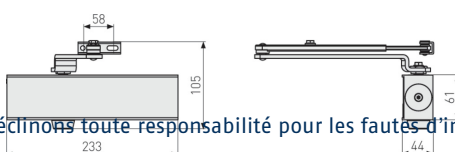

Dessin technique

Sous réserve de modifications techniques. Nous déclinons toute responsabilité pour les fautes d'impression et les erreurs. © ABUS 12/2024