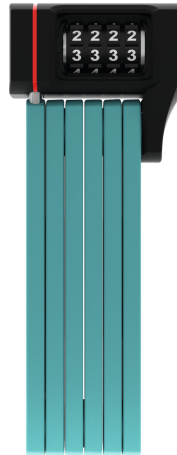

uGrip BORDO™ 5700C/80 core green + support SH

Seite 1 von 2

SÉCURITÉ NE RIME PAS FORCÉMENT AVEC MOROSITÉ

L'antivol pliable uGrip BORDO™ 5700 Combo offre une bonne protection et se décline en huit coloris pour satisfaire toutes les envies visuelles.

Lime, core blue, core green, core purple, red, blue, sans oublier l'indémodable black: l'antivol pliable uGrip BORDO™ 5700 Combo couvre un large spectre de couleurs. Outre les exigences de sécurité, il remplit donc des critères visuels: les variantes colorées de l'uGrip BORDO™ 5700 Combo sont en effet parfaitement assorties aux modèles de casque ABUS Pedelec ainsi qu'ABUS Urban-I 2.0 Neon. Pour les amoureux d'harmonie visuelle, l'antivol pliable uGrip BORDO™ 5700 Combo deviendra vite un incontournable, qui ne nécessite même aucune clé!

Technologies

- Barres articulées en acier de 5 mm
- Les articulations sont reliées entre elles par des rivets spéciaux
- Les molettes à 2 composantes assurent une lisibilité permanente de numéro
- Programmation individuelle du code

Utilisation et application

- Bonne protection dans des lieux moyennement risqués

Conseils

- Les modèles "lime", "pink" et "blue" vont très bien avec le modèle de casque Pedelec
- Combinaison idéale: antivol très résistant, très flexible, léger et facilement transportable