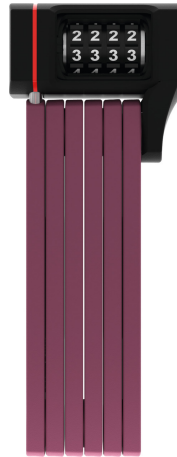

uGrip BORDO™ 5700C/80 core purple + support SH

Seite 1 von 2

SÉCURITÉ NE RIME PAS FORCÉMENT AVEC MOROSITÉ

L'antivol pliable uGrip BORDO™ 5700 Combo offre une bonne protection et se décline en huit coloris pour satisfaire toutes les envies visuelles.

Lime, core blue, core green, core purple, red, blue, sans oublier l'indémodable black: l'antivol pliable uGrip BORDO™ 5700 Combo couvre un large spectre de couleurs. Outre les exigences de sécurité, il remplit donc des critères visuels: les variantes colorées de l'uGrip BORDO™ 5700 Combo sont en effet parfaitement assorties aux modèles de casque ABUS Pedelec ainsi qu'ABUS Urban-I 2.0 Neon. Pour les amoureux d'harmonie visuelle, l'antivol pliable uGrip BORDO™ 5700 Combo deviendra vite un incontournable, qui ne nécessite même aucune clé!

Technologies

- Barres articulées en acier de 5 mm
- Les articulations sont reliées entre elles par des rivets spéciaux
- Les molettes à 2 composantes assurent une lisibilité permanente de numéro
- Programmation individuelle du code

Utilisation et application

- Bonne protection dans des lieux moyennement risqués

Conseils

- Les modèles "lime", "pink" et "blue" vont très bien avec le modèle de casque Pedelec
- Combinaison idéale: antivol très résistant, très flexible, léger et facilement transportable