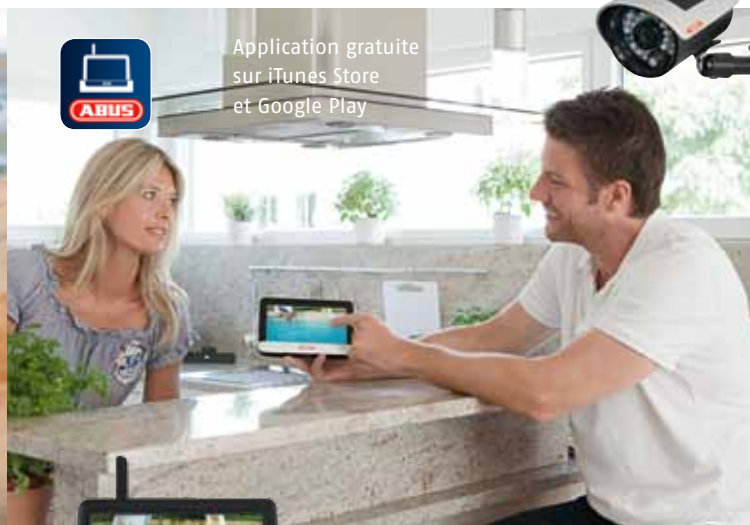

TVAC80020A

- ✓ Une pression sur la sonnette de la porte active le moniteur sans fil
- ✓ Affichage d'image en direct et possibilité d'enregistrement sur carte SD

En direct et en couleur : voir qui se tient devant votre porte – en qualité HD

Domaine d'application

Porte d'entrée

Voir, parler et ouvrir la porte facilement grâce à la technologie sans fil

Votre valeur ajoutée

Plusieurs fonctions en un : Le moniteur sans fil vous permet de voir qui se trouve sur le palier, de lui parler et d'actionner au besoin l'ouvre-porte électrique. Le montage s'effectue très simplement à l'aide du câble d'alimentation déjà installé.

Domaine d'application

Surveillance de porte d'entrée à domicile

Kit de vidéosurveillance à domicile avec écran 3,5"

TVAC15000

- ✓ Vidéo surveillance sans fil utilisable immédiatement
- ✓ Utilisation et installation du système faciles

Kit de vidéosurveillance à domicile Touch&App avec écran 7"

TVAC16000A

- ✓ Meilleure sécurité pour maisons, appartements et bureaux
- ✓ Affichage d'image en direct, enregistrement et possibilité d'accès mobile par application