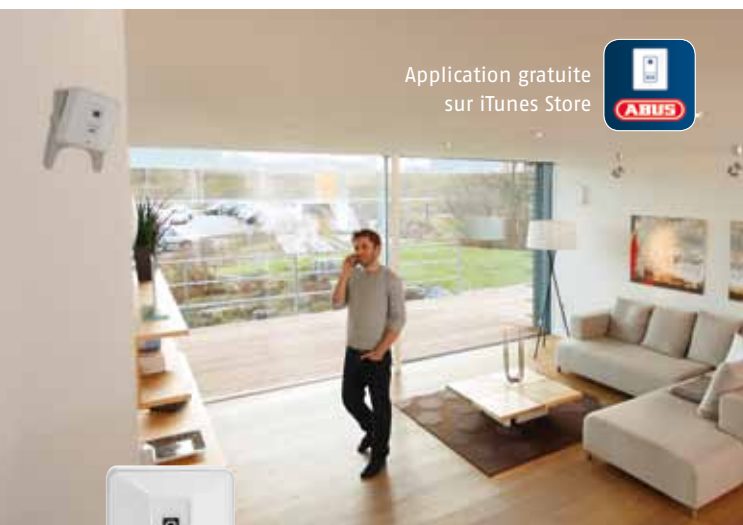

Application gratuite
sur iTunes Store

- ✓ Données vidéo consultables dans le monde entier par application et navigateur
- ✓ Installation rapide