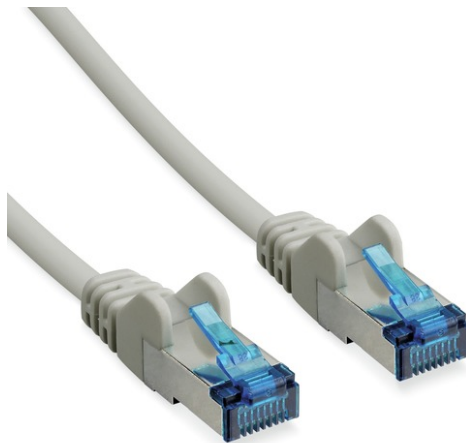

1 m CAT 6A S/FTP PIMF flardkabel

Art.-Nr. TVAC40811

Seite 1 von 1

De CAT 6A S/FTP PIMF-patchkabel biedt betrouwbare datatransmissie voor uw videobewakingsysteem en kan universeel gebruikt worden om alle netwerkcompatibele apparaten aan te sluiten. CAT 6A is ontworpen voor snelle transmissiesnelheden tot 10 gigabit per seconde. S/FTP PIMF-kabels worden bovendien gekenmerkt door hun hoogwaardige dubbele afscherming en bieden zo bescherming tegen externe interferentie en overspraak.

Technologieën

- Twisted-pair kabel met RJ45-stekker
- Geschikt voor Ethernet-netwerken tot 10 gigabits per seconde
- Ontworpen voor werkfrequenties tot 500 MHz
- De kernen worden paarsgewijs afgeschermd met metaalfolie
- Volledige kabel is bovendien voorzien van vlechtscherming
- RoHS compliant

Technische gegevens - 1 m CAT 6A S/FTP PIMF flardkabel

Aansluitingstype	RJ45 connector
Aders	4 x 2 x AWG 27/7
Afscherming	S/FTP PIMF
Brutogewicht	0,041 kg
Diameter aders	0,457 mm
Isolatie	PVC
Kabellengte	1 m
Kabelsoort	CAT 6A Twisted pair 1:1
Max. bedrijfstemperatuur	70 °C
Min. bedrijfstemperatuur	-10 °C
Nettogewicht	0,038 kg