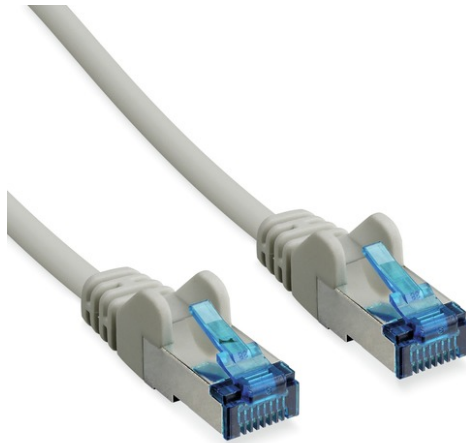

# 5 m CAT 6A S/FTP PIMF flardkabel

Art.-Nr. TVAC40831

Seite 1 von 1

De CAT 6A S/FTP PIMF-patchkabel biedt betrouwbare datatransmissie voor uw videobewakingsysteem en kan universeel gebruikt worden om alle netwerkcompatibele apparaten aan te sluiten. CAT 6A is ontworpen voor snelle transmissiesnelheden tot 10 gigabit per seconde. S/FTP PIMF-kabels worden bovendien gekenmerkt door hun hoogwaardige dubbele afscherming en bieden zo bescherming tegen externe interferentie en overspraak.

## Technologieën

- Twisted-pair kabel met RJ45-stekker
- Geschikt voor Ethernet-netwerken tot 10 gigabits per seconde
- Ontworpen voor werkfrequenties tot 500 MHz
- De kernen worden paarsgewijs afgeschermd met metaalfolie
- Volledige kabel is bovendien voorzien van vlechtscherming
- RoHS compliant

## Technische gegevens - 5 m CAT 6A S/FTP PIMF flardkabel

Aansluitingstype	RJ45 connector
Aders	4 x 2 x AWG 27/7
Afscherming	S/FTP PIMF
Brutogewicht	0,164 kg
Diameter aders	0,457 mm
Isolatie	PVC
Kabellengte	5 m
Kabelsoort	CAT 6A Twisted pair 1:1
Max. bedrijfstemperatuur	70 °C
Min. bedrijfstemperatuur	-10 °C
Nettogewicht	0,16 kg