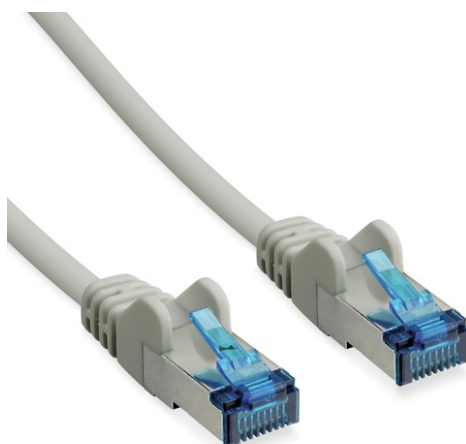

10 m CAT 6A S/FTP PIMF flardkabel

Art.-Nr. TVAC40841

Seite 1 von 1

De CAT 6A S/FTP PIMF-patchkabel biedt betrouwbare datatransmissie voor uw videobewakingsysteem en kan universeel gebruikt worden om alle netwerkcompatibele apparaten aan te sluiten. CAT 6A is ontworpen voor snelle transmissiesnelheden tot 10 gigabit per seconde. S/FTP PIMF-kabels worden bovendien gekenmerkt door hun hoogwaardige dubbele afscherming en bieden zo bescherming tegen externe interferentie en overspraak.

Technologieën

- Twisted-pair kabel met RJ45-stekker
- Geschikt voor Ethernet-netwerken tot 10 gigabits per seconde
- Ontworpen voor werkfrequenties tot 500 MHz
- De kernen worden paarsgewijs afgeschermd met metaalfolie
- Volledige kabel is bovendien voorzien van vlechtscherming
- RoHS compliant

Technische gegevens - 10 m CAT 6A S/FTP PIMF flardkabel

Aansluitingstype	RJ45 connector
Aders	4 x 2 x AWG 27/7
Afscherming	S/FTP PIMF
Brutogewicht	0,34 kg
Diameter aders	0,457 mm
Isolatie	PVC
Kabellengte	10 m
Kabelsoort	CAT 6A Twisted pair 1:1
Max. bedrijfstemperatuur	70 °C
Min. bedrijfstemperatuur	-10 °C
Nettogewicht	0,335 kg