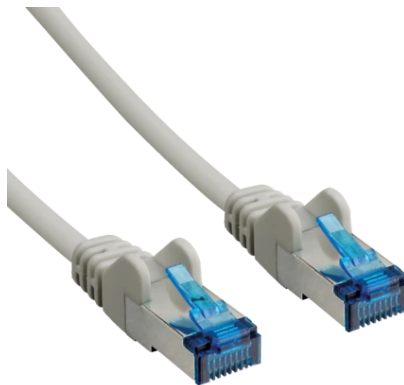

20 m CAT 6A S/FTP PIMF flardkabel

Art.-Nr. TVAC40851

Seite 1 von 2

De CAT 6A %s PIMF patchkabel biedt betrouwbare gegevenstransmissie voor uw videobewakingsysteem en kan universeel worden gebruikt om alle netwerkcompatibele apparaten aan te sluiten. CAT 6A is ontworpen voor snelle transmissiesnelheden tot 10 gigabit per seconde. S/FTP PIMF-kabels worden bovendien gekenmerkt door hun hoogwaardige dubbele afscherming en bieden zo bescherming tegen interferentie en interferenties van buitenaf.

Technologieën

- Kabel met getwist paar en RJ45-stekker
- Geschikt voor Ethernet-netwerken tot 10 gigabit per seconde
- Ontworpen voor werkfrequenties tot 500 MHz
- Aders paarsgewijs afgeschermd met metaalfolie
- De hele kabel is bovendien voorzien van gevlochten afscherming
- Verkrijgbaar in verschillende lengtes

Technische gegevens - 20 m CAT 6A S/FTP PIMF flardkabel

Aansluitingstype	RJ45 connector
Aders	4 x 2 x AWG 27/7
Afscherming	S/FTP PIMF
Artikelgewicht	0.62 kg
Brutogewicht	0.625 kg
Diameter aders	0.457 mm
Isolatie	PVC
Kabellengte	20 m
Kabelsoort	CAT 6A Twisted pair 1:1
Max. bedrijfstemperatuur	70 °C
Min. bedrijfstemperatuur	-10 °C

20 m CAT 6A S/FTP PIMF flardkabel

Art.-Nr. TVAC40851

Seite 2 von 2

Technische gegevens - 20 m CAT 6A S/FTP PIMF flardkabel

Productgroep	Accessoires
WEEE-groep	09
kleur	grijs