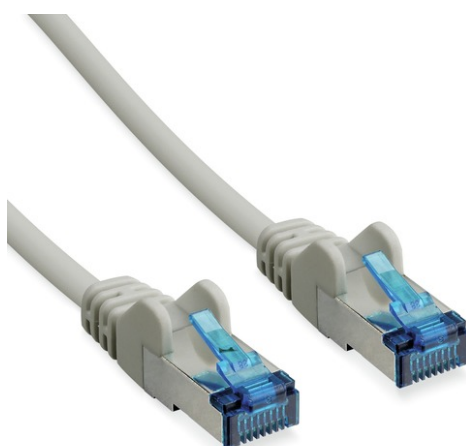

# 0,5 m CAT 6A S/FTP PIMF flardkabel

Art.-Nr. TVAC40801

Seite 1 von 1

De CAT 6A S/FTP PIMF-patchkabel biedt betrouwbare datatransmissie voor uw videobewakingsysteem en kan universeel gebruikt worden om alle netwerkcompatibele apparaten aan te sluiten. CAT 6A is ontworpen voor snelle transmissiesnelheden tot 10 gigabit per seconde. S/FTP PIMF-kabels worden bovendien gekenmerkt door hun hoogwaardige dubbele afscherming en bieden zo bescherming tegen externe interferentie en overspraak.

## Technologieën

- Twisted-pair kabel met RJ45-stekker
- Geschikt voor Ethernet-netwerken tot 10 gigabits per seconde
- Ontworpen voor werkfrequenties tot 500 MHz
- De kernen worden paarsgewijs afgeschermd met metaalfolie
- Volledige kabel is bovendien voorzien van vlechtscherming
- RoHS compliant

## Technische gegevens - 0,5 m CAT 6A S/FTP PIMF flardkabel

Aansluitingstype	RJ45 connector
Aders	4 x 2 x AWG 27/7
Afscherming	S/FTP PIMF
Brutogewicht	0,028 kg
Diameter aders	0,457 mm
Isolatie	PVC
Kabellengte	0,5 m
Kabelsoort	CAT 6A Twisted pair 1:1
Max. bedrijfstemperatuur	70 °C
Min. bedrijfstemperatuur	-10 °C
Nettogewicht	0,026 kg