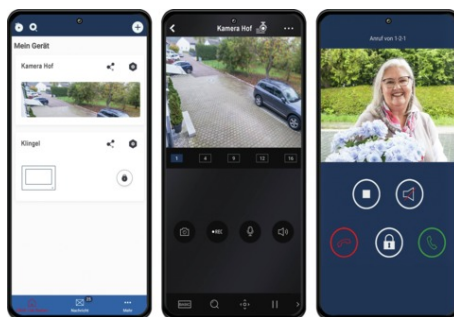

ABUS Link Station Lite (Android)

Security Tech Germany

Art.-Nr. APP12700

Seite 1 von 2

TOEGANG EENVOUDIG EN COMFORTABEL MET APP

Met de app heeft u toegang op afstand tot geselecteerde ABUS-producten via WLAN en het mobiele internet. Veiligheidscamera's kunnen eenvoudig met QR-codes ingesteld en vrijgegeven worden, zonder complexe configuratie via de router.

VERBETERDE GEBRUIKERSINTERFACE

Op de nieuwe gebruiksvriendelijke gebruikersinterface kunnen camera's als favorieten individueel gegroepeerd worden en bovendien verschillende scenario's worden gemaakt. Met de Pinch-to-Zoom-functie kan traploos op het livebeeld van de camera en tijdens het afspelen worden gezoomd. Ook zoomcamera's (PTZ) kunnen met het touchscreen van de smartphone of tablet worden gestuurd. Bovendien kan de app de alarmuitgangen van veiligheidscamera's aansturen. Zo is het mogelijk geavanceerde schakelaars of relais via de app te bedienen. Bij gebeurtenissen kunnen bijvoorbeeld lichtschakelaars aan- of uitgeschakeld en deuren geopend worden.

Directe beelden of videoclips kunnen vanuit de liveweergave en tijdens het afspelen worden gemaakt en meteen in het lokale apparaatgeheugen worden opgeslagen. Daarna kunnen de bestanden voor verdere bewerking per e-mail verstuurd worden. Clips en beelden kunnen ook worden geüpload.

OPMERKINGEN OVER GEGEVENSOVERDRACHT

Met ABUS Link Station Lite is de toegang tot de liveweergave en het afspelen beperkt tot 60 minuten per maand. Onbeperkte toegang is mogelijk met de betaalde ABUS Link Station Pro App.