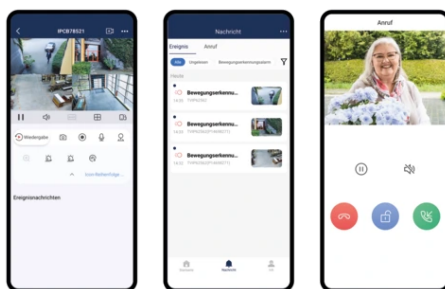

ABUS Link Station Pro (Android)

Security Tech Germany

Art.-Nr. APP12750

Seite 1 von 2

OP AFSTAND - EN VEILIGHEID ALTIJD BIJ U

Met de ABUS Link Station Lite-app bent u altijd dicht bij uw ABUS-apparaten, zelfs als u ergens ver weg bent. De app biedt toegang op afstand tot geselecteerde ABUS-producten via WLAN en mobiel internet. U kunt bijvoorbeeld een beveiligingscamera direct op uw smartphone of tablet instellen via een QR code - zonder vervelende configuratie op uw eigen router.

Met de Pinch-to-Zoom-functie kunt u traploos inzoomen op het live-beeld en de weergave van de camera. Het is ook eenvoudig om de camera te draaien en te kantelen via het touchscreen van uw mobiele telefoon of tablet.

U kunt ook verlichting schakelen of de deur openen voor de pakketbezorger terwijl u onderweg bent - allemaal in deze app.

Pushmeldingen en verzending per e-mail

ABUS Link Station Lite stelt u via pushmeldingen op de hoogte wanneer zich een gebeurtenis voordoet: bijvoorbeeld wanneer iemand aanbelt of wanneer een bewegingsalarm is geactiveerd. U kunt direct beelden of videoclips maken vanuit de live-weergave of weergave. De toegang tot deze gegevens verloopt via het lokale apparaatgeheugen. Van daaruit kunt u de bestanden blijven gebruiken door ze per e-mail te verzenden of clips en afbeeldingen te uploaden.

ABUS Link Station Lite is beschikbaar voor Android in de Google Play Store en voor iOS in de App Store.

Technologieën

- Intuïtieve bedienings- en gebruikersinterface bijvoorbeeld voor camerapositionering met drag-and-drop
- Toegang op afstand tot livebeelden en opnames met mobiele apparaten
- Livebeelden van maximaal 16 camera's in landscape-modus