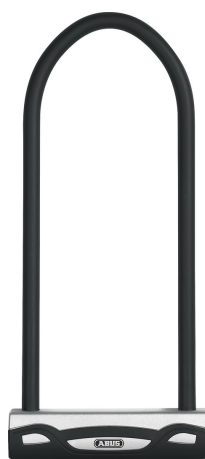

Varedo 47/150HB300 + houder USH

Seite 1 von 2

Technologieën

- 12 mm paraboolbeugel
- Dubbele vergrendeling van de beugel in het slothuis
- ABUS Power Cell technologie (gepatenteerd) biedt maximale bescherming tegen slaan en trekkrachten
- ABUS Plus cilinder biedt hoge bescherming tegen manipulatie, zoals picking
- Het slot wordt geleverd met twee sleutels, waarvan een met LED verlichting
- Handmatige afsluiting van het sleutelgat beschermt tegen vuil en vocht
- ABUS Code Card voor extra of vervangende sleutel
- De beugel, het slot en de interne elementen van het slotmechanisme zijn gemaakt van gehard staal

Toepassing en gebruik

- Goede beveiliging bij gemiddeld diefstal risico
- Aanbevolen voor het vastzetten van kwalitatief goede fietsen
- Hoe langer de beugel, hoe makkelijker de fiets vastgezet kan worden aan de vaste wereld

Tips

- Dit slot kan gelijksluitend besteld worden, wat inhoudt dat verschillende sloten met één sleutel bediend kunnen worden

Technische gegevens - Varedo 47/150HB300 + houder USH

Breedte	109 mm
Diameter	12 mm
Gewicht	1285 g
Hoogte	300 mm
Kleurontwerp	black