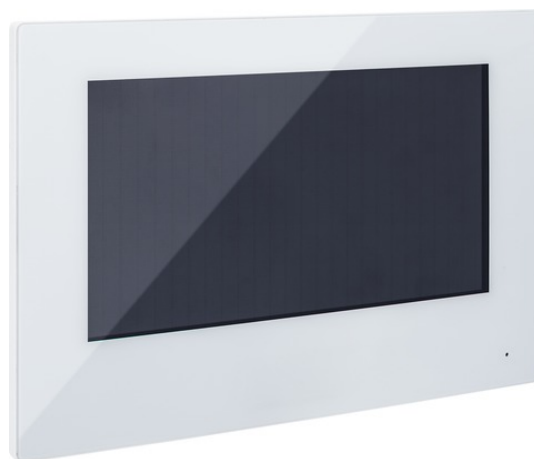

7" PoE-touchmonitor wit, LAN/wifi voor deurintercom

Art.-Nr. TVHS20200

Seite 1 von 3

VOLLEDIG MODULAIR: DE DEURINTERCOM MET VIDEO

Personen die voor de deur staan zien, met hen spreken en de deur openen. Eenvoudig te installeren, modulair aan te passen aan elk gebouw - en eenvoudig te bedienen op de monitor.

Alles zien, over en weer spreken en eenvoudig de deur openen

De 7" touchmonitor is het binnenstation voor de bediening van de ModuVis-deurintercom. Het toont de live-beelden van de videomodule (en andere camera's) en maakt over en weer spreken in hoge spraakkwaliteit mogelijk. De deur wordt geopend door aanraking - via de deuropener (deurzoemer) die is aangesloten op de videomodule. De monitor beschikt over een intern geheugen (microSD) voor het opnemen van scènes.

Bedieningscomfort ter plaatse en onderweg: via monitor & app

De bediening gebeurt naar keuze via de stationaire touchmonitor of mobiel op de smartphone/tablet via de ABUS Link Station App.

7" PoE-touchmonitor wit, LAN/wifi voor deurintercom

Art.-Nr. TVHS20200

Seite 2 von 3

IP-installatie (PoE, WLAN)

De communicatie tussen de PoE-monitor, videomodule en andere modules verloopt via het IP-netwerk. De monitor kan eenvoudig worden bekabeld met behulp van de PoE-installatie, of worden gebruikt via WLAN en een aparte voedingskabel. 2-draads variant: zie TVHS20210.