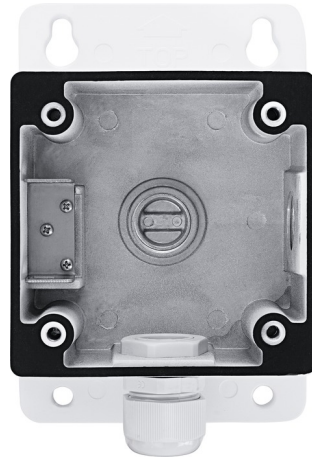

Wandsteun voor Installatiebox Mini Dome

Art.-Nr. TVAC32410

Seite 1 von 1

De installatiebox is een optioneelaccessoire voor de IP Mini Dome IPCB44511A, IPCB44511B, IPCB44561A. Als de wandhouder TVAC32420 samen met de installatiebox wordt gemonteerd, neemt deze de aansluitkabels op en zorgt zo voor een beschermde, waterdichte bedrading voor binnen en buiten. Daarmee is de kabel goed beschermd tegen omgevingsinvloeden en manipulatiepogingen.CRLF

Technologieën

- Kan uitsluitend in combinatie met TVAC32420 worden gebruikt
- Per un cablaggio protetto in interni ed esterni
- Robusta struttura in alluminio
- Colore: bianco

Technische gegevens - Wandsteun voor Installatiebox Mini Dome

Afmetingen	120x180x60 mm
Behuizingmateriaal	aluminium
Breedte	120 mm
Brutogewicht	1,05 kg
Compatibel met	TVAC32420
Hoogte	180 mm
Kleur	wit
Nettogewicht	0,78 kg