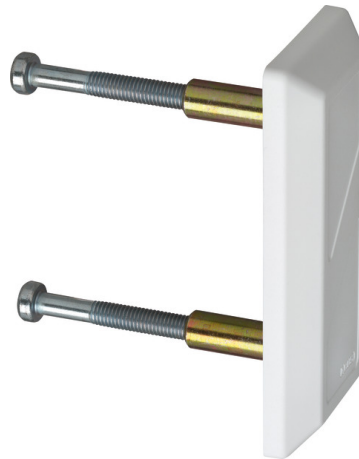

Deurbalk-bevestigingsset PA1014 wit

Seite 1 von 2

DISCREET EN VEILIG

Met deze set kunt u ABUS deurbalken veilig en stabiel op uw deuren bevestigen.

U wilt uw naar buiten draaiende deuren beveiligen met een deurbalk? Dan hebt u een bevestiging nodig die stevig verankerd is. De PA1018 bevestigingsset is robuust, maar overtuigt ook door zijn uiterlijk. De twee ankers kunnen zowel op deuren met een dikte tot 120 millimeter als in het kozijn worden gemonteerd. De geharde buitendelen met elegante kunststof afdekking zijn verkrijgbaar in zwart en wit. Geschikte staven zijn PR2600, PR2700 en PR2800.

Technologieën

- Doorlopende schroefbevestiging voor naar buiten openende deuren
- Geharde buitendelen met elegante kunststof afdekking
- Set bestaat uit twee stuks

Toepassing en gebruik

- Bevestigingsset voor naar buiten openende deuren
- Geschikt voor deurbalk PR1400
- Stabiele verankering op de deur wordt bereikt door twee pantserrozetten
- M8x100 schroeven geschikt voor deurdikte tot 120 mm

Tips

- U kunt de PA1018 bevestigingsset bestellen voor de deurbalken PR2600-PR2800

Varianten

Deurbalk-bevestigingsset PA1014 wit

Seite 2 von 2

-
- Kleuren: zwart, wit

Technische gegevens - Deurbalk-bevestigingsset PA1014 wit