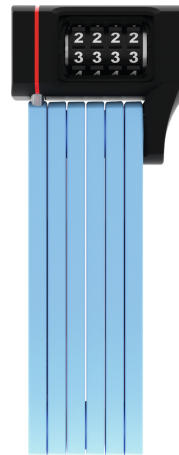

uGrip BORDO™ 5700C/80 core blue SH

Seite 1 von 2

VEILIGHEID HOEFT NIET SAAI TE ZIJN

Het vouwslot uGrip BORDO™ 5700 biedt een goede bescherming en vervult met acht verschillende kleuruitvoeringen ook de wens naar optische variatie.

Lime, core blue, core green, core purple, red, blue en natuurlijk het klassieke black - het vouwslot uGrip BORDO™ 5700 Combo is verkrijgbaar in een breed kleurenspectrum. En voldoet zo behalve aan de veiligheidseisen ook aan modieuze ambities: Want de kleurrijke varianten van de uGrip BORDO™ 5700 Combo passen qua kleur perfect bij de helmmodellen ABUS Pedelec en ABUS Urban-I 2.0 Neon. Dus als u van een perfect in kleur afgestemde optiek houdt, is het vouwslot uGrip BORDO™ 5700 Combo het ideale slot waarvoor u niet eens een sleutel nodig heeft!

Technologieën

- 5 mm geharde elementen
- Verbinding van de elementen door speciale scharnierpunten
- Twee componenten gegoten cijfers garanderen levenslange zichtbaarheid
- Individueel instelbare code

Toepassing en gebruik

- Goede beveiliging bij een laag tot gemiddeld diefstalrisico

Tips

- Door hun kleuren passen de uGrip Bordo 5700 vouwsloten goed bij ABUS Pedelec en ABUS Urban-I 2.0 Neon helmen

uGrip BORDO™ 5700C/80 core blue SH