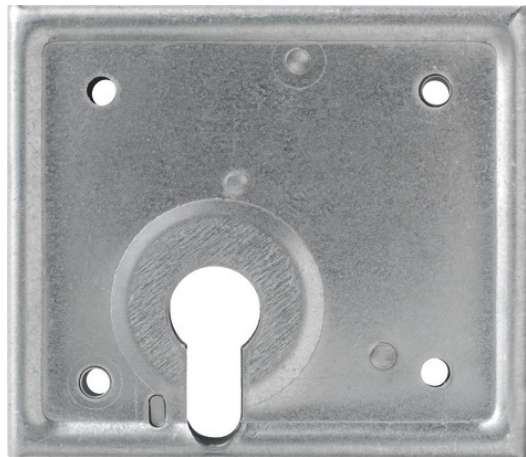

# Openschroefbeveiliging ASS PZ voor profielcilinder (DIN R/L 60)

Seite 1 von 2

## VEILIGHEID VOOR HUIS EN TUIN

Het ASS PZ opschroefslot is bedoeld voor gebruik met sluitcilinders. Eenmaal gemonteerd biedt het op betrouwbare wijze bescherming tegen indringers.

ABUS biedt insteeksloten voor veelzijdige toepassingen aan. De specialiteit in dit segment zijn de zogenaamde opschroefsloten. Deze worden niet verzonken in de binnenkant van een deurblad, maar vastgeschroefd aan één kant van de deur. De ASS PZ wordt bediend met een profielcilinder. De massieve stalen grendel zorgt voor de best mogelijke veiligheid.

## Technologieën

- Verzinkt slotlichaam
- Massief stalen grendel
- Robuuste mechaniek
- Bij de levering inbegrepen zijn een sluitplaat en een rozet
- PZ = voorbereid voor deurcilinder

## Toepassing en gebruik

- Universeel inzetbaar
- Geschikt voor zowel links- als rechtsdraaiende deuren en poorten