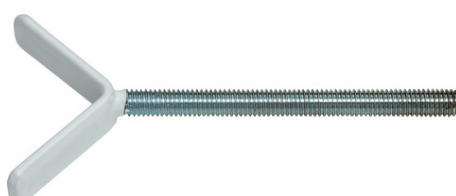

Trapadapter JC9203 HENRY

Seite 1 von 1

MONTEREN ZONDER TE BOREN

Met onze Y-spil HENRY

Met HENRY kunt u ons FINN-traphekje gemakkelijk en nauwkeurig aan trappen vastklemmen. Op die manier kunt u met name trappen van maisonnettes beveiligen zonder dat u bij de montage hoeft te boren. De montage is eenvoudig en binnen een paar minuten gebeurd.

Technologieën

- Monteren zonder boren!
- Eenvoudige montage
- PVC-vrij
- Leveringsomvang: 2 stuks

Toepassing en gebruik

- Y-spil vooral voor (maisonette)trappen
- Inzet bij trapspijlen met maximaal 25 mm diameter
- Geschikt voor ABUS-traphekje FINN

Technische gegevens - Trapadapter JC9203 HENRY

Afwerking	wit
Gewicht	120 g
EAN	4003318731549