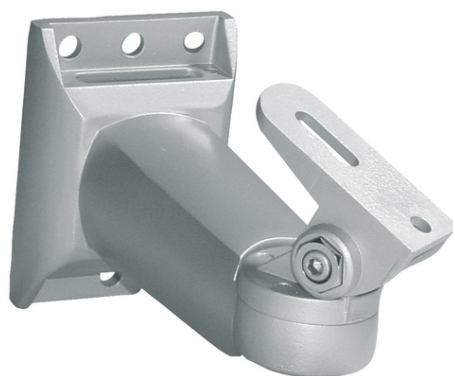

# Support pour Caméras et Projecteurs IR

Art.-Nr. TV8339

Seite 1 von 1

Le support TV8339 est un accessoire pour les caméras et projecteurs IR de ABUS Security-Center. Ce support maintient fixement les caméras au mur ou au plafond. Vous pouvez modifier comme vous le voulez la position horizontale et verticale en utilisant une vis à pied 1/4". La stabilité de sa structure empêche toute torsion des composants fixes. Le support convient pour un emploi à l'intérieur et à l'extérieur. Sa portance maximale s'élève à 6 kg.

## Technologies

- Compatible avec IPCA52010, IPCA53000, HDCC50000
- Vis de pied 1/4"
- Charge admissible au max. : 6 kg
- Montage flexible sur les murs ou au plafond, à l'intérieur et à l'extérieur
- Protection anti-rotation

## Caractéristiques techniques - Support pour Caméras et Projecteurs IR

Capacité de charge	6 kg
Dimensions	(LxHxP)64x186x89 mm
Direction	360 / 155 °
Domaine d'application	Pour montage au mur ou au plafond
Hauteur	186 mm
Largeur	64 mm
Longueur	89 mm
Passe-câbles	Intérieur
Poids net	0,3 kg
Type de connexion	Filetage trépied 1/4"