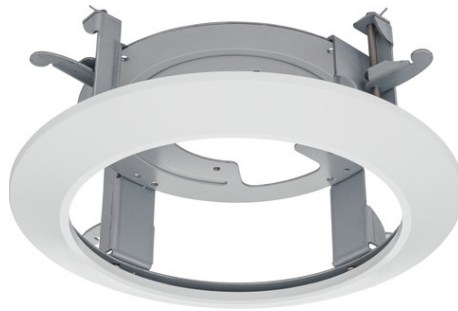

Cadre de montage au plafond pour IPCS84531, IPCS84532

Art.-Nr. TVAC31275

Seite 1 von 1

Ce support est idéal pour le montage au plafond couvert et protégé des modèles de caméra suivants: IPCS84530

Technologies

- Compatible avec IPCS84530, IPCS84531
- Pour un montage au plafond couvert et protégé
- Couleur : blanc