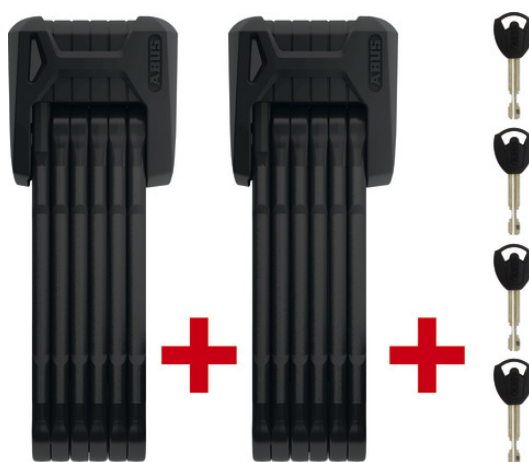

# BORDO GRANIT XPlus™ 6500/85 TwinSet + support SH

Seite 1 von 2

## ANTIVOL HAUTE SÉCURITÉ DE PREMIÈRE CLASSE

Résiste même à des attaques massives: l'antivol pliable BORDO GRANIT XPlus™ 6500 est l'antivol des superlatifs.

BORDO GRANIT XPlus™ 6500 est l'antivol pliable sur lequel les voleurs de vélo se cassent littéralement les dents, car ils font face au «Granit» ABUS. Les articulations en acier spécialement trempé de 5,5mm d'épaisseur, reliées entre elles par des rivets spéciaux, protègent même contre les attaques massives. Grâce au Link-Protection-Shield ABUS, ces rivets sont flexibles et extrêmement robustes contre les attaques à la scie. Le cylindre à disques de précision ABUS résistant au crochetage «XPlus» est aussi idéal: il offre une protection optimale contre les tentatives de manipulation. Grâce à cette combinaison, l'antivol pliable BORDO GRANIT XPlus™ 6500 est doté d'un 15 dans le système de niveaux de sécurité ABUS, soit le niveau de sécurité le plus élevé.

## Technologies

- Articulations robustes de 5,5 mm recouvertes d'un gainage pour une bonne protection de la peinture du vélo
- Boîtier recouvert d'une coque en silicone de couleur, agréable au toucher
- La technologie ABUS Link-Protection-Shield protège efficacement des tentatives de sciage
- Les articulations, le boîtier et certains éléments de fermeture sont en acier spécial cimenté
- Le cylindre ABUS XPlus offre une protection très efficace contre toute tentative de manipulation, comme le crochetage

## Caractéristiques techniques - BORDO GRANIT XPlus™ 6500/85 TwinSet + support SH

Poids [g]	1760 per lock g
Type de fermeture	clé
couleur de surface	noir
couleur design	black
fonction alarme	Non
EAN	4003318826399