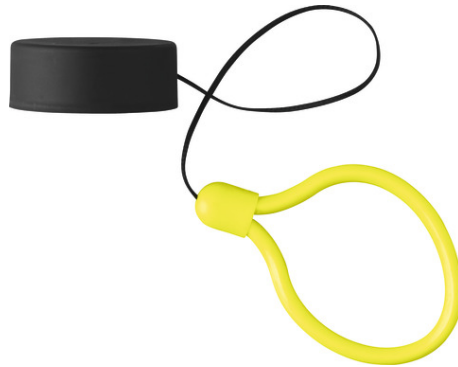

Roll Up Adapter 68 noir

Seite 1 von 2

ROND ET SÛR

Le bloque-disque GRANIT™ Victory XPlus 68 d'ABUS protège efficacement votre moto contre le vol. Cela commence dès le design.

La forme ronde du GRANIT™ Victory XPlus 68 rend la tâche des voleurs difficile. Le verrou de fermeture de 14mm d'épaisseur en acier spécialement trempé montre clairement à qui appartient votre moto (également disponible avec demi-tête de verrou pour des distances particulièrement faibles avec la fourche). Un cylindre ABUS XPlus empêche les attaques par crochetage. Et parce qu'il est mieux d'enchaîner que de simplement fermer, le GRANIT™ Victory XPlus 68 est également disponible en tant que combinaison à chaîne.

Un Memory Cable vous rappelle de retirer le GRANIT™ Victory XPlus 68 avant de démarrer.

Technologies

- Pêne en acier cémenté de 14 mm
- Très facile d'utilisation grâce à son boulon recouvert d'un revêtement en caoutchouc
- Le pêne, le boîtier et certains éléments de fermeture sont en acier spécial cémentés
- Sa forme compacte, son anneau extérieur rotatif et son pêne ne facilitent pas son ouverture
- Le cylindre ABUS XPlus offre une protection très élevée contre toutes sortes d'attaques brutales, par exemple le crochetage
- Livré avec deux clés
- Livré avec une code card pour la reproduction des clés
- Un Memory cable est inclus pour vous rappeler que l'antivol est toujours en place
- Dans le cas du 68 Roll Up, le câble mémo est intégré dans l'antivol