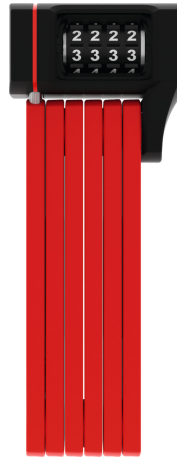

# uGrip BORDO™ 5700C/80 rouge + support SH

Seite 1 von 2

## SÉCURITÉ NE RIME PAS FORCÉMENT AVEC MOROSITÉ

L'antivol pliable uGrip BORDO™ 5700 Combo offre une bonne protection et se décline en huit coloris pour satisfaire toutes les envies visuelles.

Lime, core blue, core green, core purple, red, blue, sans oublier l'indémodable black: l'antivol pliable uGrip BORDO™ 5700 Combo couvre un large spectre de couleurs. Outre les exigences de sécurité, il remplit donc des critères visuels: les variantes colorées de l'uGrip BORDO™ 5700 Combo sont en effet parfaitement assorties aux modèles de casque ABUS Pedelec ainsi qu'ABUS Urban-I 2.0 Neon. Pour les amoureux d'harmonie visuelle, l'antivol pliable uGrip BORDO™ 5700 Combo deviendra vite un incontournable, qui ne nécessite même aucune clé!

## Technologies

- Barres articulées en acier de 5 mm
- Les articulations sont reliées entre elles par des rivets spéciaux
- Les molettes à 2 composantes assurent une lisibilité permanente de numéro
- Programmation individuelle du code
- Comprend un support d'antivol SH pour le transport sur le vélo