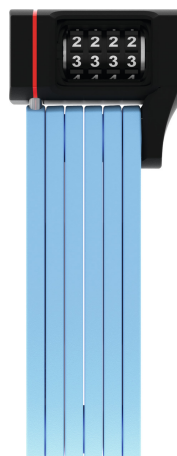

uGrip BORDO™ 5700C/80 core blue + support SH

Seite 1 von 2

SÉCURITÉ NE RIME PAS FORCÉMENT AVEC MOROSITÉ

L'antivol pliable uGrip BORDO™ 5700 Combo offre une bonne protection et se décline en huit coloris pour satisfaire toutes les envies visuelles.

Lime, core blue, core green, core purple, red, blue, sans oublier l'indémodable black: l'antivol pliable uGrip BORDO™ 5700 Combo couvre un large spectre de couleurs. Outre les exigences de sécurité, il remplit donc des critères visuels: les variantes colorées de l'uGrip BORDO™ 5700 Combo sont en effet parfaitement assorties aux modèles de casque ABUS Pedelec ainsi qu'ABUS Urban-I 2.0 Neon. Pour les amoureux d'harmonie visuelle, l'antivol pliable uGrip BORDO™ 5700 Combo deviendra vite un incontournable, qui ne nécessite même aucune clé!

Technologies

- Barres articulées en acier de 5 mm
- Les articulations sont reliées entre elles par des rivets spéciaux
- Les molettes à 2 composantes assurent une lisibilité permanente de numéro
- Programmation individuelle du code

Utilisation et application

- Bonne protection dans des lieux moyennement risqués

Conseils

- Les modèles "lime", "pink" et "blue" vont très bien avec le modèle de casque Pedelec
- Combinaison idéale: antivol très résistant, très flexible, léger et facilement transportable