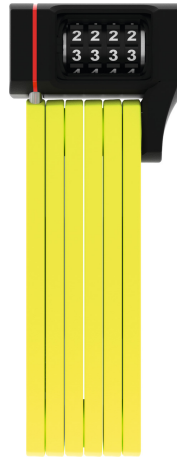

# uGrip BORDO™ 5700C/80 vert clair + support SH

Seite 1 von 2

## SÉCURITÉ NE RIME PAS FORCÉMENT AVEC MOROSITÉ

L'antivol pliable uGrip BORDO™ 5700 Combo offre une bonne protection et se décline en huit coloris pour satisfaire toutes les envies visuelles.

Lime, core blue, core green, core purple, red, blue, sans oublier l'indémodable black: l'antivol pliable uGrip BORDO™ 5700 Combo couvre un large spectre de couleurs. Outre les exigences de sécurité, il remplit donc des critères visuels: les variantes colorées de l'uGrip BORDO™ 5700 Combo sont en effet parfaitement assorties aux modèles de casque ABUS Pedelec ainsi qu'ABUS Urban-I 2.0 Neon. Pour les amoureux d'harmonie visuelle, l'antivol pliable uGrip BORDO™ 5700 Combo deviendra vite un incontournable, qui ne nécessite même aucune clé!

## Technologies

- Barres articulées en acier de 5 mm
- Les articulations sont reliées entre elles par des rivets spéciaux
- Les molettes à 2 composantes assurent une lisibilité permanente de numéro
- Programmation individuelle du code