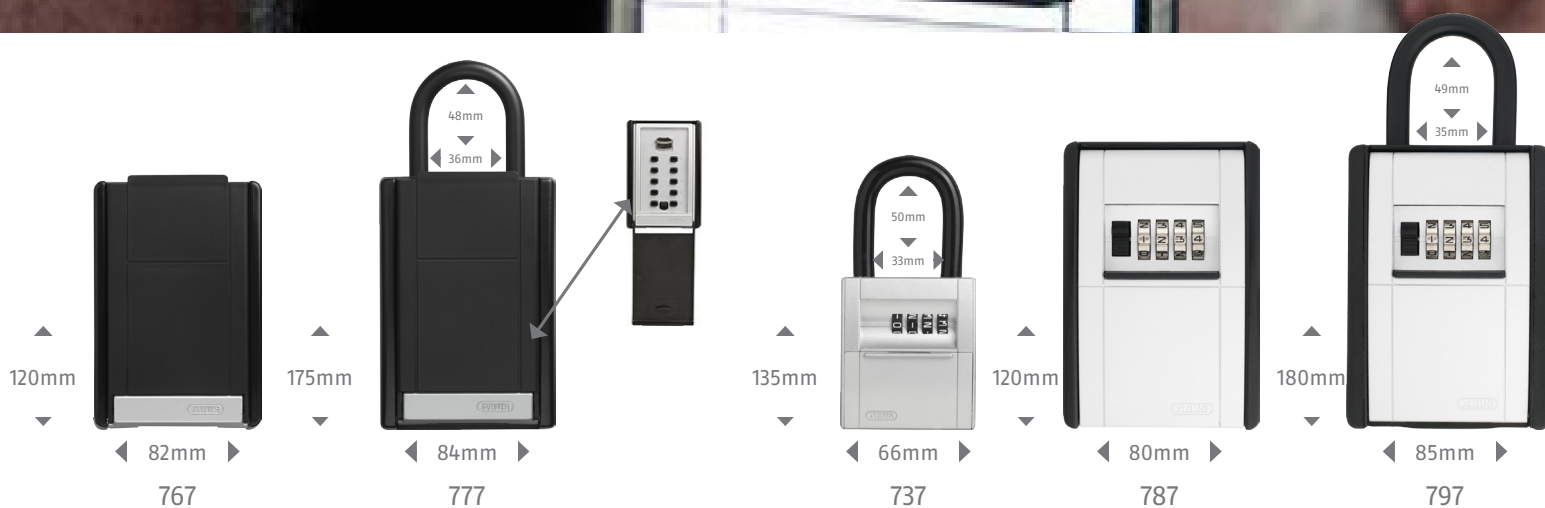

KeyGarage™

Pour une conservation en toute sécurité des clés et des cartes plastiques

Le système ABUS KeyGarage™ est une solution sûre et intelligente de conservation des clés. Protégé par un code à 4 chiffres, le solide boîtier en tôle d'acier abrite clés et cartes, empêchant ainsi qu'elles ne tombent entre les mains de personnes non autorisées.

Caractéristiques techniques - Bouton poussoir

- Coffre en metal avec un large espace de rangement
- Combinaison interchangeable à 10 codes bouton-poussoir: Mettez votre code personnel
- Bouton poussoir: Accès plus rapide à la combinaison, protection des boutons par une porte palière
- 767: pour un montage au mur; 777: pour une fixation avec anse
- Permet de déposer 8 cartes ou 20 clés

Article	Anse hauteur	Nbre de boutons	QTÉ	Poids kg
767	-	10	1	0.650
777	48mm	10	1	0.750

Caractéristiques techniques - Molettes

- Dépôt de clés ou objets de valeur de la combinaison
- Boîtier solide en acier
- Code interchangeable à 4 molettes
- Clapet d'ouverture coulissant
- 787: pour un montage au mur; 797: pour une fixation avec anse
- 787, 797: Permet de déposer 8 cartes ou 20 clés
- 737: Capacité de 6 clés

Article	Anse hauteur	Nbre de molettes	QTÉ	Poids kg
737	50mm	4	1	0.360
787	-	4	1	0.660
797	49mm	4	1	0.770