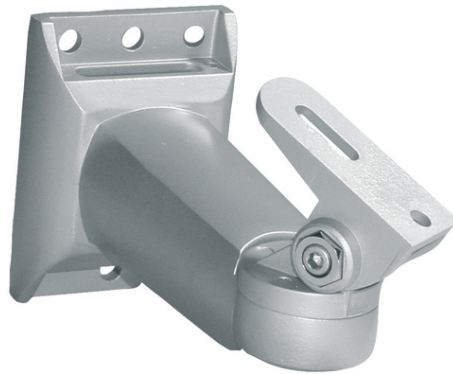

Halterung für Kameras/IR-Strahler

Art.-Nr. TV8339

Seite 1 von 1

Die Halterung TV8339 ist ein Zubehör zu den Kameras und IR-Strahlern von ABUS Security-Center. Mit der Halterung befestigen Sie Kameras oder IR-Strahler an einer Wand oder an einer Decke. Die horizontale und vertikale Position können Sie mit einer 1/4" Stativschraube beliebig verändern. Die stabile Konstruktion der Halterung verhindert ein einfaches Verdrehen der befestigten Komponente. Die Halterung eignet sich für den Einsatz im Innenbereich und im geschützten Außenbereich. Ihre maximale Tragkraft beträgt 6 kg.

Technologien

- Kompatibel mit IPCA52010, IPCA53000, HDCC50000
- 1/4" Stativschraube
- Max. Tragkraft: 6 kg
- Flexible Montage für Wand und Decke, innen und außen
- Verdreheschutz

Technische Daten - Halterung für Kameras/IR-Strahler

Abmessungen	(BxHxT) 64x186x89 mm
Anschlussart	Stativschraube 1/4"
Ausrichtung	360/155 °
Breite	64 mm
Einsatzgebiet	Für Wand oder Deckenmontage
Farbe	Silber
Höhe	186 mm
Kabelführung	Innenliegend
Länge	89 mm
Nettogewicht	0,3 kg
Tragkraft	6 kg