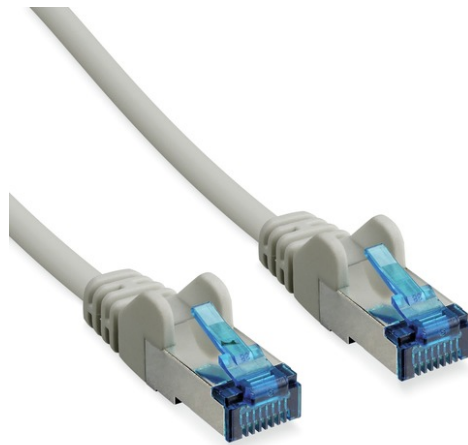

# 5 m CAT 6A S/FTP PIMF Patchkabel

Art.-Nr. TVAC40831

Seite 1 von 2

Das CAT 6A S/FTP PIMF Patchkabel bietet eine zuverlässige Datenübertragung für Ihr Videoüberwachungssystem und ist universell einsetzbar um jegliche netzwerkfähigen Geräte miteinander zu verbinden. CAT 6A ist ausgelegt für schnelle Übertragungsraten von bis zu 10 Gigabit pro Sekunde. S/FTP PIMF Kabel zeichnen sich zudem durch ihre hochwertige und doppelte Schirmung aus und bietet so Schutz gegen äußere Störeinflüsse und Übersprechen.

## Technologien

- Twisted-Pair-Kabel mit RJ45-Stecker
- Geeignet für Ethernet-Netzwerke bis 10 Gigabit pro Sekunde
- Für Betriebsfrequenzen von bis zu 500 MHz ausgelegt
- Adern paarweise mit Metallfolie geschirmt
- Gesamtes Kabel ist zusätzlich mit Geflechtschirmung versehen
- RoHS-konform

## Technische Daten - 5 m CAT 6A S/FTP PIMF Patchkabel

Abschirmung	S/FTP PIMF
Adern	4 x 2 x AWG 27/7
Anschlussart	RJ45-Stecker
Bruttogewicht	0,164 kg
Durchmesser Adern	0,457 mm
Isolierung	PVC
Kabelart	CAT 6A Twisted-Pair 1:1
Kabellänge	5 m
Max. Betriebstemperatur	70 °C
Min. Betriebstemperatur	-10 °C
Nettogewicht	0,16 kg

# 5 m CAT 6A S/FTP PIMF Patchkabel

Art.-Nr. TVAC40831

Seite 2 von 2

---